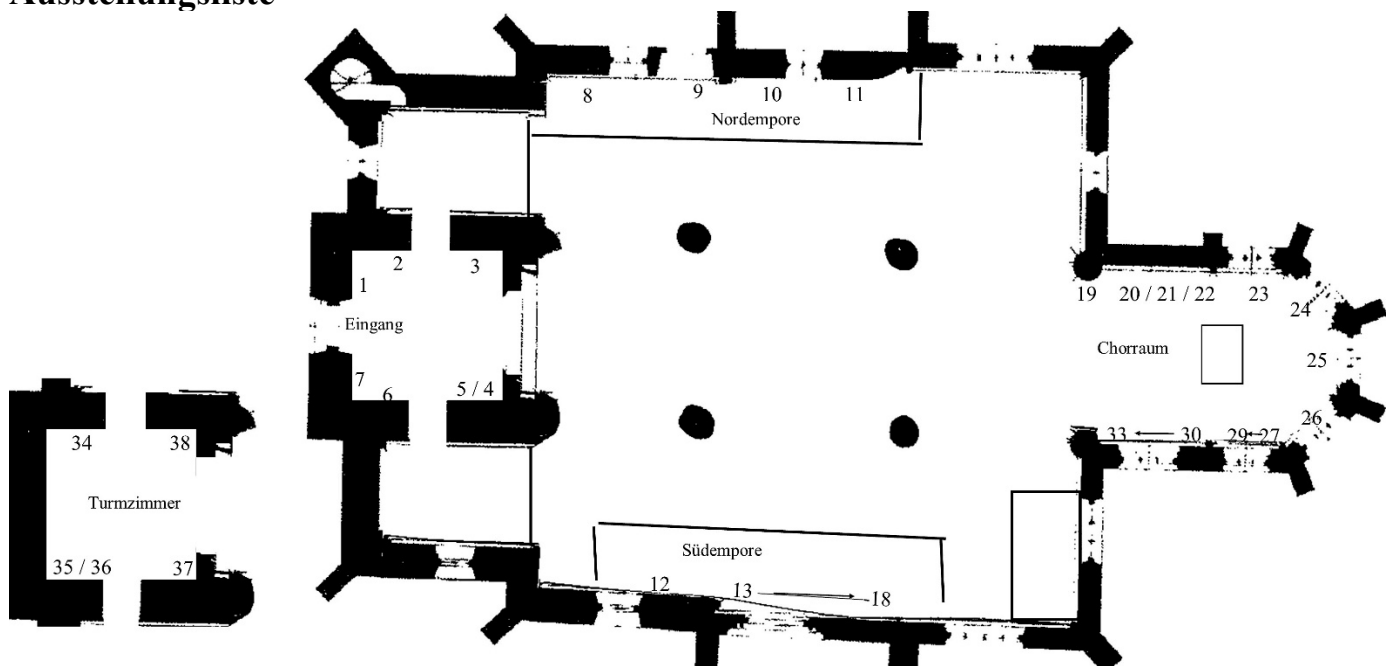

Irmgard Pricker

SONDERBAR

Ausstellung in der St. Johanniskirche, Herford, vom 31.08. bis 30.11.2024

Ausstellungsliste

Eingang

1.	O.T., 2024, Aquarell, gerahmt 40x50 cm	350 €
2.	Offenes Ziel, 2024, Mischtechnik auf Papier, gerahmt 90x70 cm	950 €
3.	Seichte Gewässer, 2024, Mischtechnik auf Papier, gerahmt 90x70 cm	950 €
4.	Hier und dort, 2023, Mischtechnik auf Papier, gerahmt 90x70 cm	950 €
5.	Flugobjekt, 2023, Mischtechnik auf Papier, gerahmt 90x70 cm	950 €
6.	Milder Sturz, 2024, Mischtechnik auf Papier, gerahmt 90x70 cm	950 €
7.	O.T., 2022, Aquarell, gerahmt 40x50 cm	350 €

Nordempore

8.	Im Griff, 2024, Öl auf Leinwand, 140x100 cm	3.200 €
9.	O.T., 2021, Aquarell, Tusche, gerahmt 40x50 cm	350 €
10.	O.T., 2020, Aquarell, gerahmt 40x50 cm	350 €
11.	O.T., 2021, Aquarell, gerahmt 40x50 cm	350 €

Südepore

12.	Unverhofft, 2024, Öl auf Leinwand, 140x100 cm	3.200 €
13.	O.T., 2021, Aquarell, gerahmt 40x50 cm	350 €
14.	O.T., 2024, Aquarell, gerahmt 40x50 cm	350 €
15.	O.T., 2019, Aquarell, gerahmt 40x50 cm	350 €
16.	O.T., 2024, Aquarell, gerahmt 40x50 cm	350 €
17.	O.T., 2023, Aquarell, gerahmt 40x50 cm	350 €
18.	O.T., 2022, Aquarell, gerahmt 40x50 cm	350 €